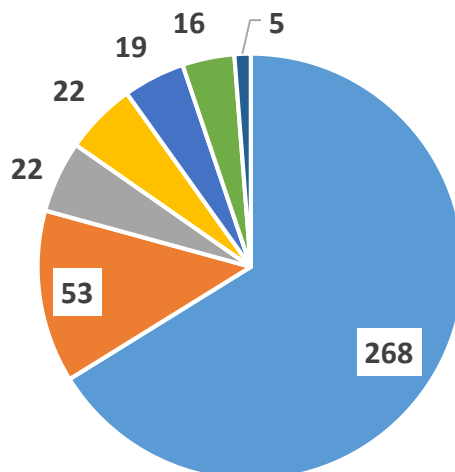

**COMISIÓN DE DERECHOS HUMANOS DEL ESTADO DE ZACATECAS
ESTADÍSTICAS GENERADAS.**

**ASESORÍAS – PRIMER TRIMESTRE - AÑO 2022.
ASESORÍAS REGISTRADAS POR REGIÓN.**

Región	Total
Oficinas Centrales en Zacatecas	268
Visitaduría Regional de Jalpa	53
Visitaduría Regional de Jerez de García Salinas	22
Visitaduría Regional de Loreto	22
Visitaduría Regional de Fresnillo	19
Visitaduría Regional de Río Grande	16
Visitaduría Regional de Tlaltenango	5
Total	405

- Nota: Datos contabilizados de enero a marzo de 2022.

ASESORÍAS REGISTRADAS POR REGIÓN.

- Oficinas Centrales en Zacatecas
- Visitaduría Regional de Jalpa
- Visitaduría Regional de Jerez de García Salinas
- Visitaduría Regional de Loreto
- Visitaduría Regional de Fresnillo
- Visitaduría Regional de Río Grande
- Visitaduría Regional de Tlaltenango